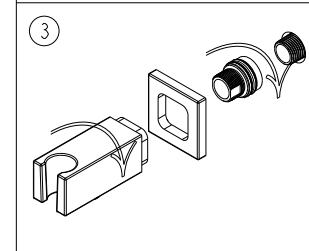

NEWPORT BRASS
Flawless Beauty. From Faucet to Finish.

INSTALLATION INSTRUCTIONS
INSTRUCCIONES DE INSTALACIÓN

HAND SHOWER
DUCHA DE MANO

RECOMMEND INSTALLATION BY A PROFESSIONAL PLUMBING CONTRACTOR
RECOMENDAMOS LA INSTALACIÓN POR PARTE DE UN CONTRATISTA DE PLOMERÍA PROFESIONAL.

NOTE: THE USE OF PETROLEUM BASE PLUMBERS PUTTY ON OUR PRODUCTS WILL NULLIFY THE WARRANTY.
WE RECOMMEND THE USE OF CLEAR SILICONE SEALING MATERIALS.
NOTA: EL USO DE MASILLA DE PLOMERÍA A BASE DE PETRÓLEO EN NUESTROS PRODUCTOS ANULARÁ LA GARANTÍA.
RECOMENDAMOS EL USO DE MATERIALES DE SELLADO DE SILICONA TRANSPARENTE.

1

NEWPORT BRASS
Flawless Beauty. From Faucet to Finish.

INSTALLATION INSTRUCTIONS
INSTRUCCIONES DE INSTALACIÓN

SUPPLY ELBOW
CODO DE SUMINISTRO

ELBOW WITHOUT ADAPTER
CODO SIN ADAPTADOR

ELBOW WITH ADAPTER
CODO CON ADAPTADOR

OR

REPRESENTATIVE IMAGE SHOWN IDENTIFY YOUR PRODUCT
IMAGEN REPRESENTATIVA MOSTRADA IDENTIFIQUE SU PRODUCTO

RECOMMEND INSTALLATION BY A PROFESSIONAL PLUMBING CONTRACTOR
RECOMIENDE LA INSTALACIÓN A UN CONTRATISTA DE PLOMERÍA PROFESIONAL

NOTE: THE USE OF PETROLEUM BASE PLUMBERS PUTTY ON OUR PRODUCTS WILL NULLIFY THE WARRANTY.
WE RECOMMEND THE USE OF CLEAR SILICONE SEALING MATERIALS.
NOTA: EL USO DE MASILLA DE PLOMERÍA A BASE DE PETRÓLEO EN NUESTROS PRODUCTOS ANULARÁ LA GARANTÍA.
RECOMENDAMOS EL USO DE MATERIALES DE SELLADO DE SILICONA TRANSPARENTE.

ELBOW WITHOUT ADAPTER
CODO SIN ADAPTADOR

ELBOW WITH ADAPTER
CODO CON ADAPTADOR